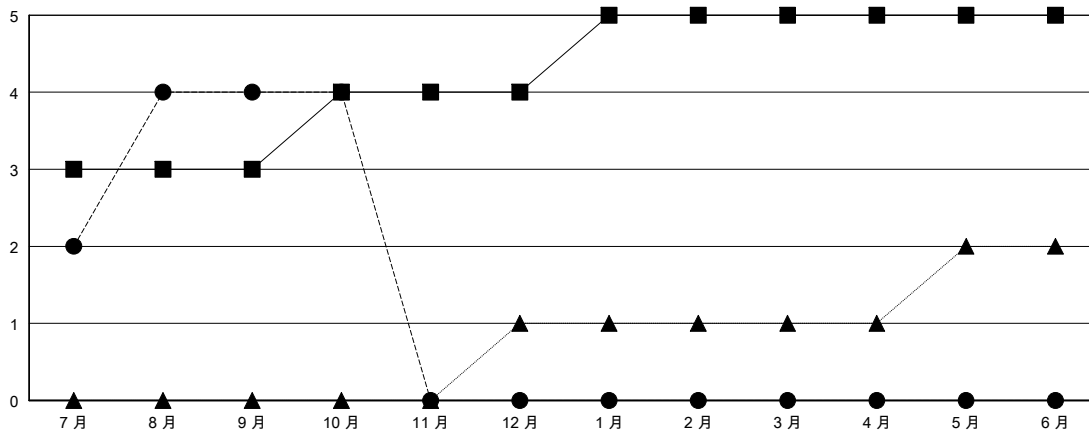

MONTHLY MEMBERSHIP PROGRESS REPORT

District 300C2

Results as of: 10/31/2017

GMT: PEI-JEN CHEN

地點 REP OF CHINA

GMT憲章區

分會			
成果 2017-2018			
季	新分會目標	新會	會員流失的分會
7月/8月/9月	3	4	0
10月/11月/12月	1	0	0
1月/2月/3月	1	0	0
4月/5月/6月	0	0	0

位會員@每位須繳			
成果 2017-2018			
季	會員淨增長目標	實際會員增長數	實際退會會員 (包括轉會)
7月/8月/9月	50	787	781
10月/11月/12月	85	72	2
1月/2月/3月	115	0	0
4月/5月/6月	-10	0	0

目標與實際新會累積

目標和實際會員累積

已取消的分會: 0	80 CLUBS OF 84 增添1位或以上的新會員	性別分佈 男 3,784 (71.37%) 女 1,518 (28.63%) 年度女性會員百分比目標: 20%
放棄的會員	80 CLUBS OF 84 增添1位或以上的新會員	總計家庭單位會員數 1,846
過世 8	點擊這裡取得累計會員數據	支付減半會費的家庭會員 1,048
分會已取消 0		
其他 775		
總計 783		