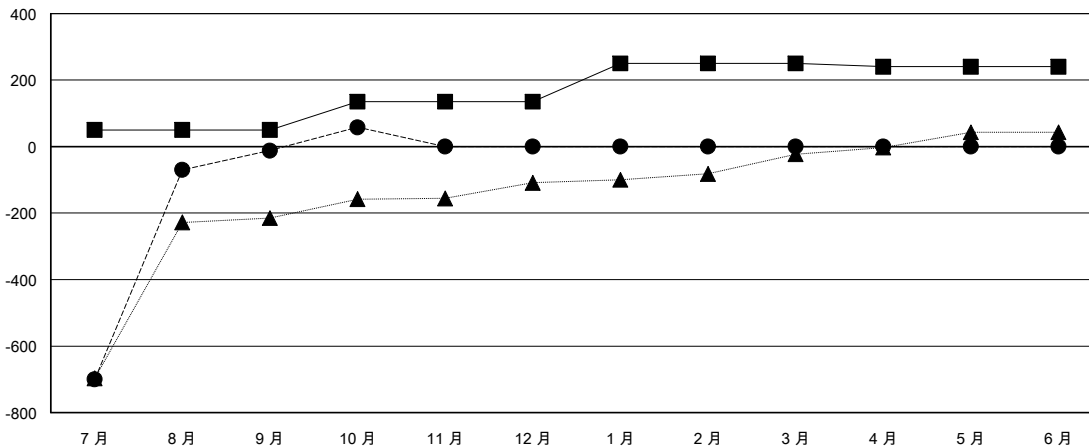

MONTHLY MEMBERSHIP PROGRESS REPORT

District 300C2

Results as of: 10/31/2017

GMT: PEI-JEN CHEN

地點 REP OF CHINA

GMT憲章區

分會			
成果 2017-2018			
季	新分會目標	新會	會員流失的分會
7月/8月/9月	3	4	0
10月/11月/12月	1	0	0
1月/2月/3月	1	0	0
4月/5月/6月	0	0	0

位會員@每位須繳			
成果 2017-2018			
季	會員淨增長目標	實際會員增長數	實際退會會員 (包括轉會)
7月/8月/9月	50	787	781
10月/11月/12月	85	72	2
1月/2月/3月	115	0	0
4月/5月/6月	-10	0	0

目標與實際新會累積

目標和實際會員累積

已取消的分會: 0	80 CLUBS OF 84 增添1位或以上的新會員	性別分佈 男 3,784 (71.37%) 女 1,518 (28.63%) 年度女性會員百分比目標: 20%
放棄的會員	80 CLUBS OF 84 增添1位或以上的新會員	總計家庭單位會員數 1,846
過世 8	點擊這裡取得累計會員數據	支付減半會費的家庭會員 1,048
分會已取消 0		
其他 775		
總計 783		